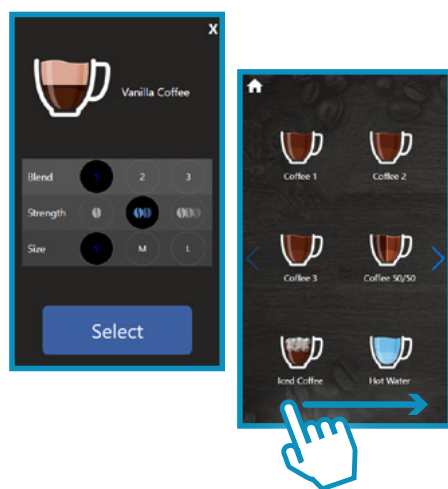

Scannez. Sélectionnez. Savourez.

Scannez le code QR sur l'écran de la cafetière et commandez les boissons que vous aimez directement sur votre téléphone. Retrouvez exactement les mêmes sélections de recettes et d'options que sur l'écran tactile.

Offrez-vous la paix d'esprit pour savourer votre café.

Cafection

EVOCA
G R O U P

SOPHIA TOUCHLESS SOLUTIONS

Commande sans tracas

1. Scannez

Localisez le code QR sur l'écran de la machine et scannez-le avec votre téléphone intelligent. Comme il s'agit d'une application en ligne, vous n'aurez pas besoin de télécharger quoi que ce soit. Le menu de sélection s'affichera automatiquement sur votre téléphone.

Essayez
notre démo

2. Sélectionnez

L'application offre les mêmes options que sur l'écran tactile devant vous: recettes disponibles, formats de tasses, forces d'infusion, etc. Naviguez parmi les sélections et choisissez votre boisson préférée, puis personnalisez-là à votre goût.

3. Savourez

Appuyez sur « Démarrer » (solution en ligne) ou scanner le code QR sur votre téléphone (solution scanneur) pour que la magie opère. La cafetière débutera automatiquement la préparation de votre boisson.